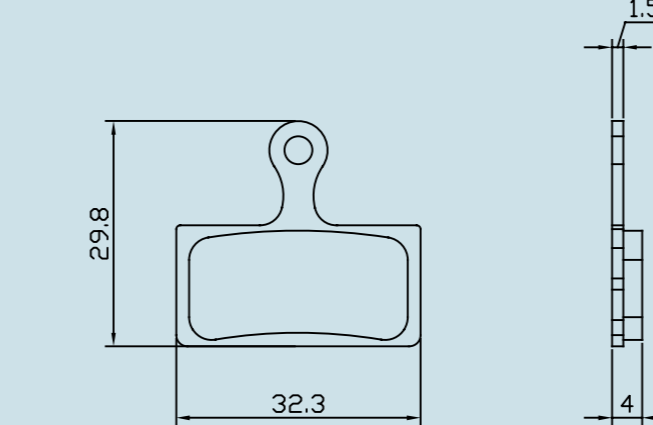

capgo BL
Brake Pads BL05
Bremsbeläge BL05

Description

Beschreibung

1x capgo BL Brake Pads BL05
f. **Shimano** BR-M9000, BR-M9020, BR-M987, BR-M988, BR-
M985, BR-M8100, BR-M8000, BR-M785, BR-M7100, BR-M7000,
BR-M675, BR-M666, BR-M6100, BR-M6000, BR-M615, BR-S700,
BR-S7000, BR-RS785, BR-R785, BR-CX75, BR-R515, BR-R315 |
FSA DB-TX-9000, DB-TX-915

Type	Typ	Part No.	Art. Nr.
Organic	Organic		500105
Ebike	Ebike		500205