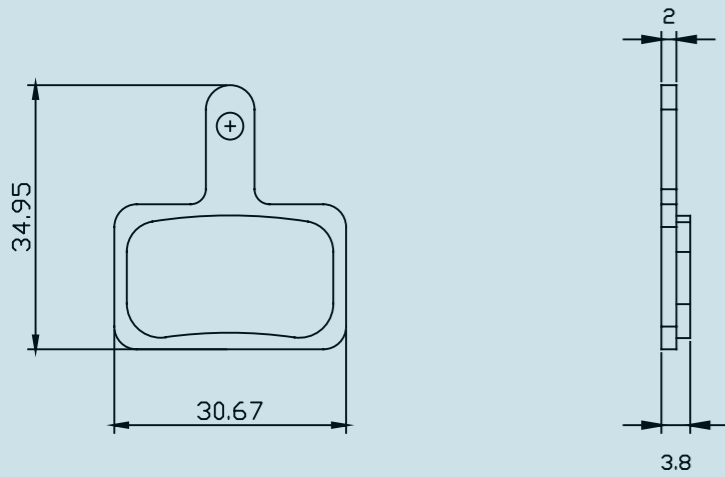

capgo BL
Brake Pads BL01
Bremsbeläge BL01

Description

Beschreibung

1x capgo BL Brake Pads BL01
f. **Shimano** BR-M575, BR-M525, BR-M515, BR-T675, BR-M355
| **TRP** Hylex, HY/RD, Spyre SLC | **Tektro** Orion SL HD-M740, Orion
HD-M730, HD-M725, Gemini SL HD-M520/M521 | **QUAD** Disc
Brake

Type	Typ	Part No.	Art. Nr.
Organic	Organic		500101
Ebike	Ebike		500201