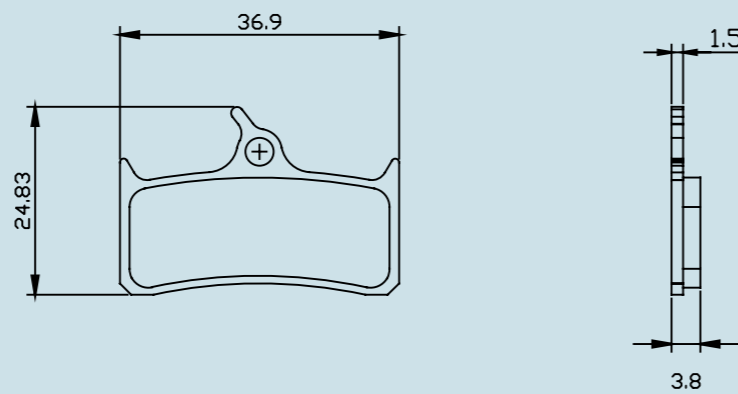

capgo BL
Brake Pads BL01
Bremsbeläge BL01

Description

Beschreibung

1x capgo BL Brake Pads BL01
f. **Shimano** BR-M575, BR-M525, BR-M515, BR-T675, BR-M355
| **TRP** Hylex, HY/RD, Spyre SLC | **Tektro** Orion SL HD-M740, Orion
HD-M730, HD-M725, Gemini SL HD-M520/M521 | **QUAD** Disc
Brake

Type	Typ	Part No.	Art. Nr.
Organic	Organic		500101
Ebike	Ebike		500201

capgo BL
Brake Pads BL04
Bremsbeläge BL04

Description

Beschreibung

1x capgo BL Brake Pads BL04
f. **Shimano** BR-M9120, BR-M8120, BR-M8020, BR-M7120,
BR-M6120, BR-MT420, BR-M820, BR-M810, BR-M640, BR-MT520
| **TRP** Quadiem, Quadiem SL, Slate T4 | **Tektro** HD-M750, HD-
M745, HD-M735, HD-E725

Type	Typ	Part No.	Art. Nr.
Organic	Organic		500104
Ebike	Ebike		500204
Sinter	Sinter		500304

capgo BL
Brake Pads BL02
Bremsbeläge BL02

Description

Beschreibung

1x capgo BL Brake Pads BL02
f. **Shimano** BR-M755 | **Hope** Mono M4, Tech M4, Stealth Race E4,
Tech4 E4 | **Sram** Mech 9.0

Type	Typ	Part No.	Art. Nr.
Organic	Organic		500102

capgo BL
Brake Pads BL05
Bremsbeläge BL05

Description

Beschreibung

1x capgo BL Brake Pads BL05
f. **Shimano** BR-M9000, BR-M9020, BR-M987, BR-M988, BR-
M985, BR-M8100, BR-M8000, BR-M785, BR-M7100, BR-M7000,
BR-M675, BR-M666, BR-M6100, BR-M6000, BR-M615, BR-S700,
BR-S7000, BR-RS785, BR-R785, BR-CX75, BR-R515, BR-R315 |
FSA DB-TX-9000, DB-TX-915

Type	Typ	Part No.	Art. Nr.
Organic	Organic		500105
Ebike	Ebike		500205

capgo BL
Brake Pads BL03
Bremsbeläge BL03

Description

Beschreibung

1x capgo BL Brake Pads BL03
f. **Shimano** BR-M975, BR-M966, BR-M965, BR-M776, BR-M775,
BR-M765, BR-M665, BR-M585, BR-T665, BR-T605, BR-M596,
BR-M595, BR-M535, BR-S501, BR-S500, BR-M800, BR-M601,
BR-M545, BR-R505 | **TRP** Dash Carbon

Type	Typ	Part No.	Art. Nr.
Organic	Organic		500103

capgo BL
Brake Pads BL06
Bremsbeläge BL06

Description

Beschreibung