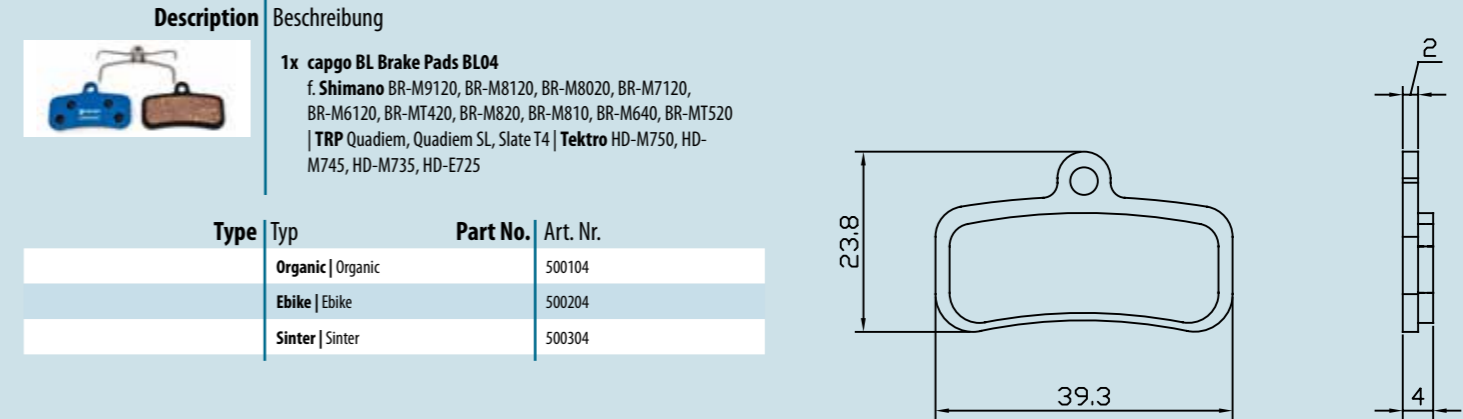

capgo BL
Brake Pads BL04
Bremsbeläge BL04

Description

Beschreibung

1x capgo BL Brake Pads BL04
f. **Shimano** BR-M9120, BR-M8120, BR-M8020, BR-M7120,
BR-M6120, BR-MT420, BR-M820, BR-M810, BR-M640, BR-MT520
| **TRP** Quadiem, Quadiem SL, Slate T4 | **Tektro** HD-M750, HD-
M745, HD-M735, HD-E725

Type	Typ	Part No.	Art. Nr.
Organic	Organic		500104
Ebike	Ebike		500204
Sinter	Sinter		500304