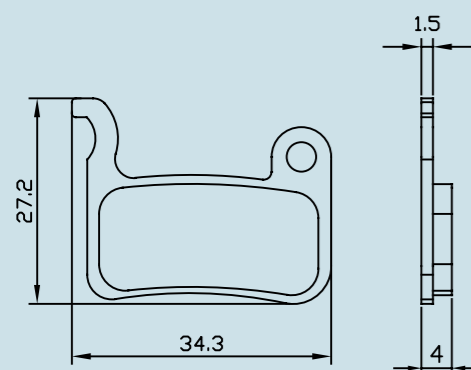

capgo BL
Brake Pads BL03
Bremsbeläge BL03

Description

Beschreibung

1x capgo BL Brake Pads BL03
f. **Shimano** BR-M975, BR-M966, BR-M965, BR-M776, BR-M775,
BR-M765, BR-M665, BR-M585, BR-T665, BR-T605, BR-M596,
BR-M595, BR-M535, BR-S501, BR-S500, BR-M800, BR-M601,
BR-M545, BR-R505 | **TRP** Dash Carbon

Type	Typ	Part No.	Art. Nr.
Organic	Organic		500103