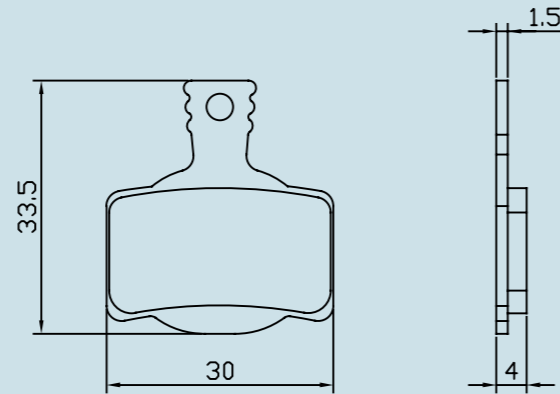

capgo BL
Brake Pads BL30
Bremsbeläge BL30

Description Beschreibung

1x capgo BL Brake Pads BL30
f. Magura MT 2, 4, 6, 8 | Campagnolo Road Disc

Type Typ **Part No.** Art. Nr.

Organic | Organic	500130
Ebike | Ebike	500230