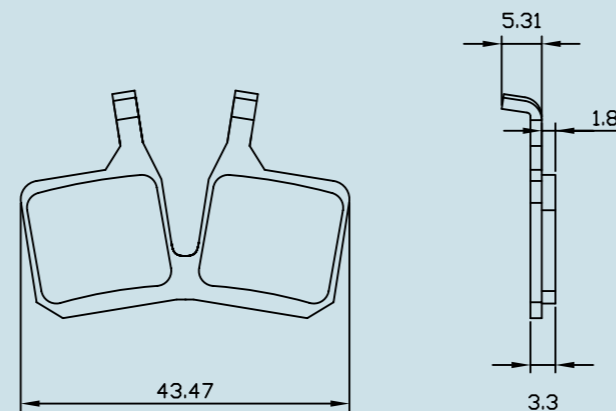

Type Typ **Part No.** Art. Nr.

Organic | Organic	500132
Ebike | Ebike	500232
Sinter | Sinter	500332