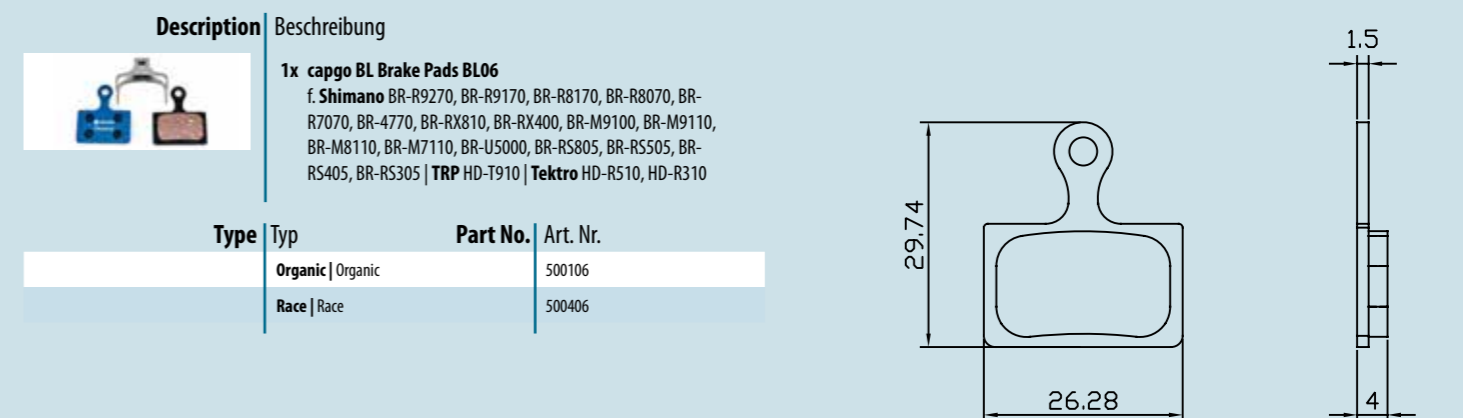

capgo BL
Brake Pads BL06
Bremsbeläge BL06

Description

Beschreibung

1x capgo BL Brake Pads BL06
f. **Shimano** BR-R9270, BR-R9170, BR-R8170, BR-R8070, BR-
R7070, BR-4770, BR-RX810, BR-RX400, BR-M9100, BR-M9110,
BR-M8110, BR-M7110, BR-U5000, BR-RS805, BR-R5505, BR-
RS405, BR-RS305 | **TRP** HD-T910 | **Tektro** HD-R510, HD-R310

Type	Typ	Part No.	Art. Nr.
Organic	Organic		500106
Race	Race		500406